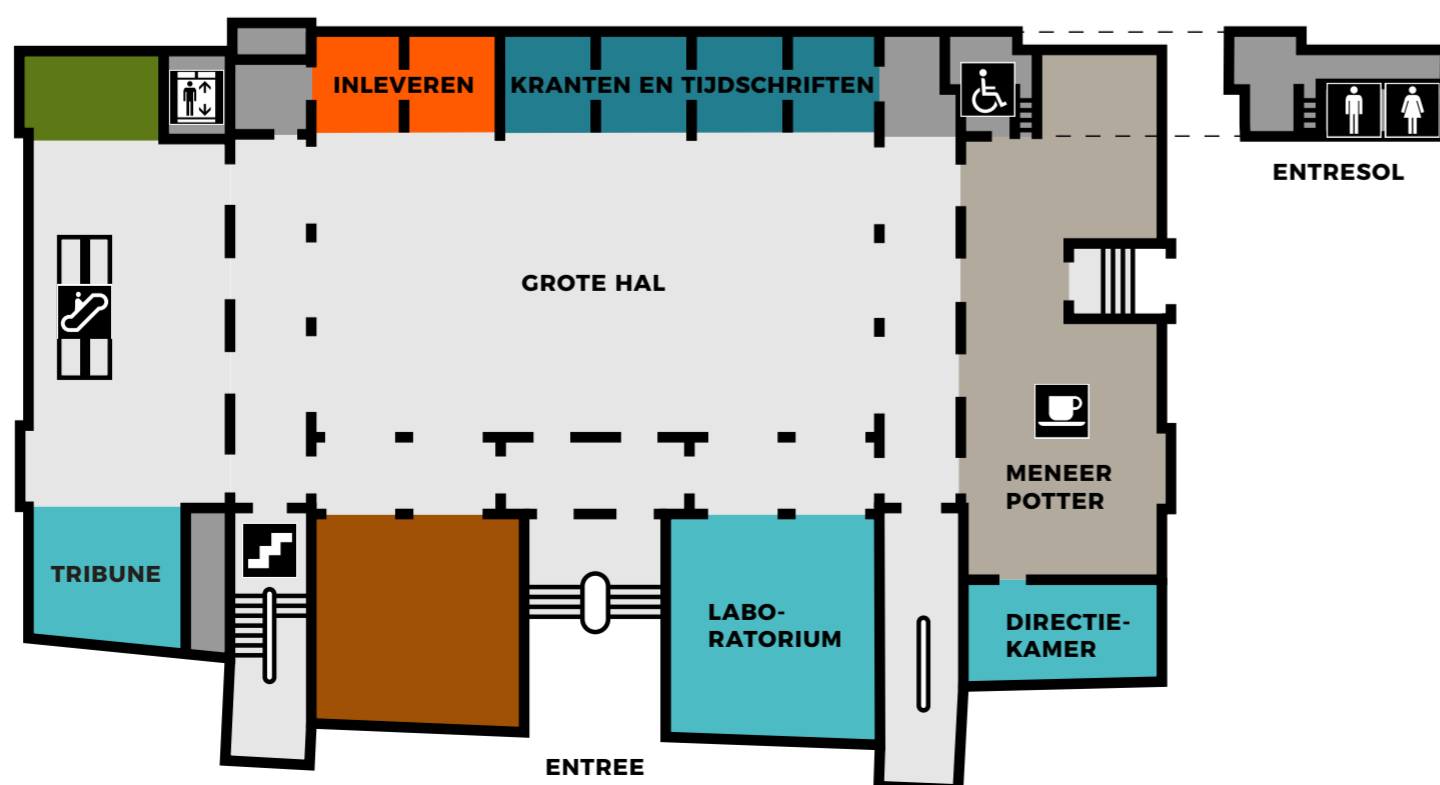

3

2

1

0

Legenda

PER VERDIEPING

3

- Bladmuziek
- Kennis & samenleving
- Young 12+
- Andere talen
- KANTOOR
- STADSSTUDIEHUIS
- STUDIECABINES 3.1 - 3.8
- TOILETTEN

2

- Kijken & luisteren
- Literatuur & cultuur
- Spannend & actief
- COLLEGEZAAL
- FILMZAAL
- KANTOOR
- KLANTENSERVICE
- NODA Eetbar & Deli
- PODIUM
- POSTZALEN
- RESERVERINGEN
- STUDIEKAMERS 2.1 - 2.3
- THEATER
- TOILETTEN

1

- Liefde & leven
- Kids 0-8 jaar
- Kids 8-12 jaar
- ATELIER
- VOORLEESKAMER
- TOILETTEN

0

- Kranten en tijdschriften
- Eten & drinken
- Reizen
- DIRECTIEKAMER
- INLEVEREN
- GROTE HAL
- LABORATORIUM
- MENEER POTTER Stadscafé
- TOILETTEN
- TRIBUNE
- UITGANG