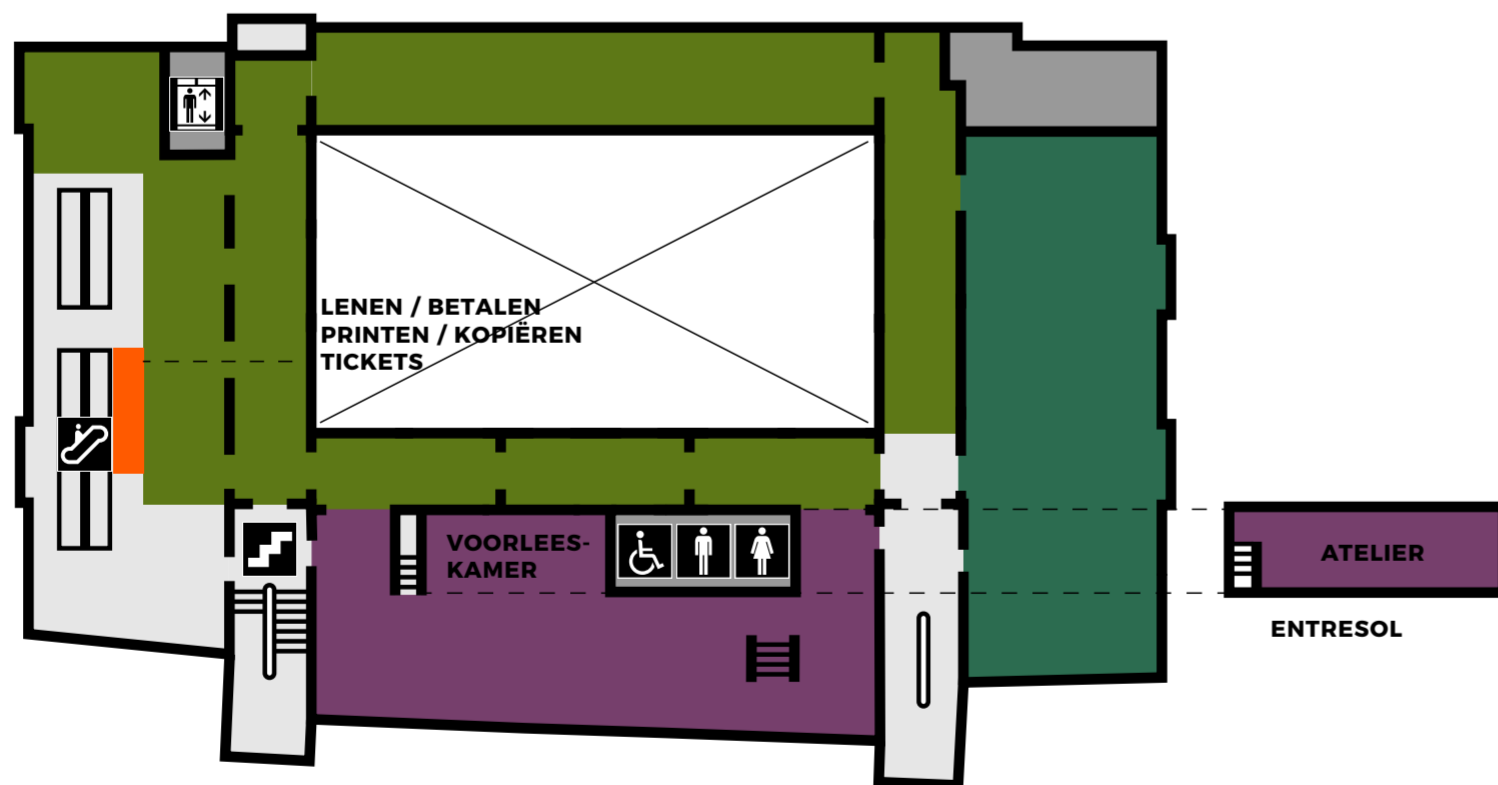

FACILITEITEN

FACILITEIT	ETAGE
ATELIER	1
COLLEGEZAAL	2
DIRECTIEKAMER	0
FILMZAAL	2
GROTE HAL	0
INLEVEREN	0
KANTOREN	2, 3
KLANTENSERVICE	2
LABORATORIUM	0
MENEER POTTER Stadscafé	0
NODA Eetbar & Deli	2
PODIUM	2
POSTZALEN	2
RESERVERINGEN	2
STADSSTUDIEHUIS	3
STUDIEKAMERS 2.1 - 2.3	2
STUDIECABINES 3.1 - 3.8	3
TOILETTEN	0, 1, 2, 3
TRIBUNE	0
THEATER	2
UITGANG	0
VOORLEESKAMER	1

3

2

1

0

Legenda

PER VERDIEPING

- 3**
- Bladmuziek
 - Kennis & samenleving
 - Young 12+
 - Andere talen
 - KANTOOR
 - STADSSTUDIEHUIS
 - STUDIECABINES 3.1 - 3.8
 - TOILETTEN

- 2**
- Kijken & luisteren
 - Literatuur & cultuur
 - Spannend & actief
 - COLLEGEZAAL
 - FILMZAAL
 - KANTOOR
 - KLANTENSERVICE
 - NODA Eetbar & Deli
 - PODIUM
 - POSTZALEN
 - RESERVERINGEN
 - STUDIEKAMERS 2.1 - 2.3
 - THEATER
 - TOILETTEN

- 1**
- Liefde & leven
 - Kids 0-8 jaar
 - Kids 8-12 jaar
 - ATELIER
 - VOORLEESKAMER
 - TOILETTEN

- 0**
- Kranten en tijdschriften
 - Eten & drinken
 - Reizen
 - DIRECTIEKAMER
 - INLEVEREN
 - GROTE HAL
 - LABORATORIUM
 - MENEER POTTER Stadscafé
 - TOILETTEN
 - TRIBUNE
 - UITGANG