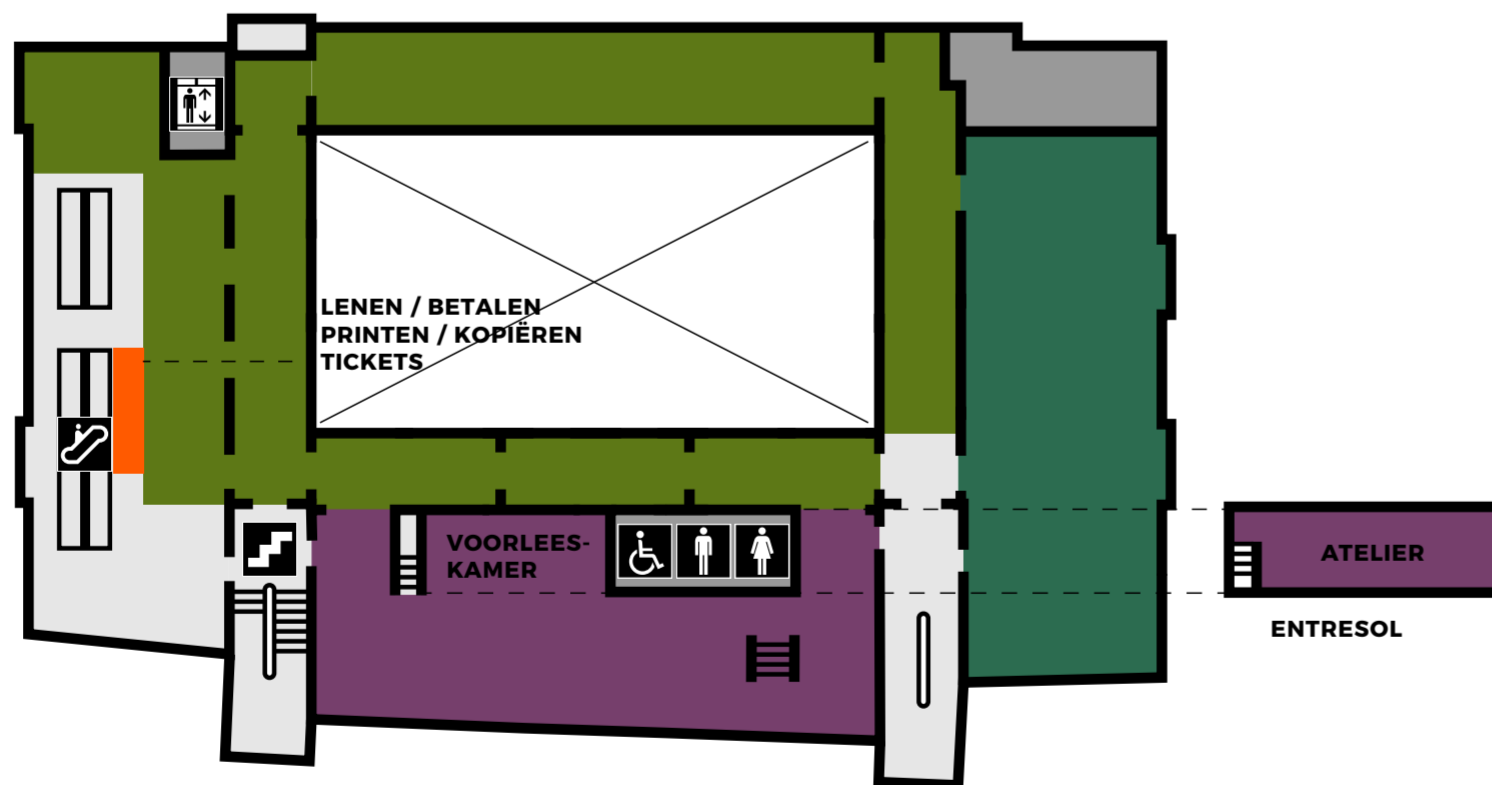

3

2

1

0

Legenda

PER VERDIEPING

3

- Bladmuziek
- Kennis & samenleving
- Young 12+
- Andere talen
- KANTOOR
- STADSSTUDIEHUIS
- STUDIECABINES 3.1 - 3.8
- TOILETTEN

1

- Liefde & leven
- Kids 0-8 jaar
- Kids 8-12 jaar
- ATELIER
- VOORLEESKAMER
- TOILETTEN

0

- Kranten en tijdschriften
- Eten & drinken
- Reizen
- DIRECTIEKAMER
- INLEVEREN
- GROTE HAL
- LABORATORIUM
- MENEER POTTER Stadscafé
- TOILETTEN
- TRIBUNE
- UITGANG