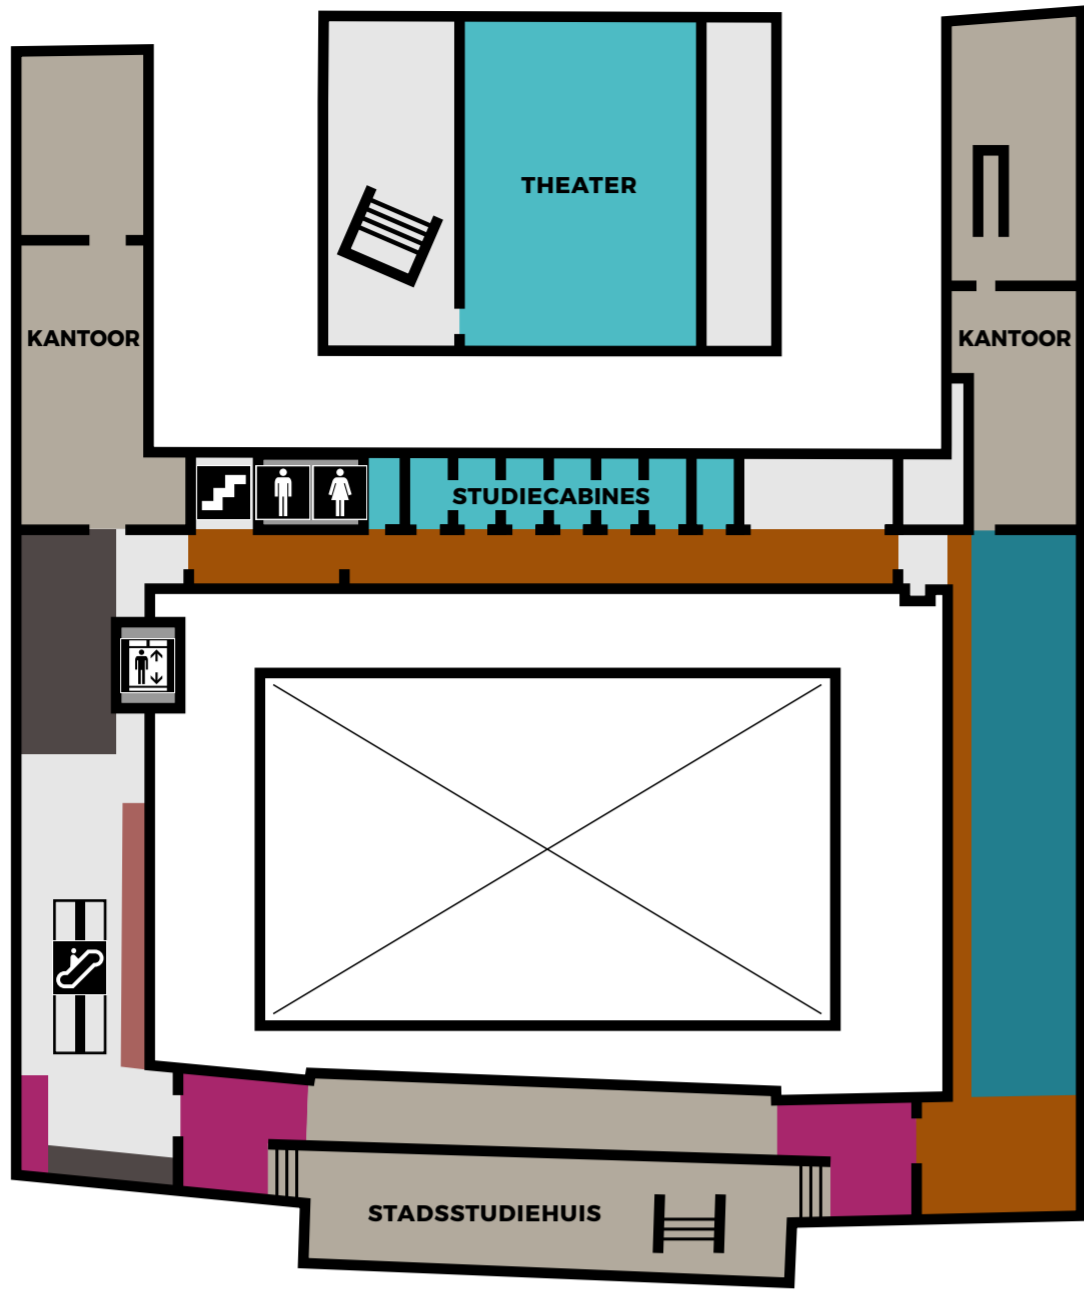

3

2

1

0

Legenda

PER VERDIEPING

1. **3**
2. Bladmuziek
   - Kennis & samenleving
   - Young 12+
   - Andere talen
   - KANTOOR
   - STADSSTUDIEHUIS
   - STUDIECABINES 3.1 - 3.8
   - TOILETTEN

1. **2**
2. Kijken & luisteren
   - Literatuur & cultuur
   - Spannend & actief
   - COLLEGEZAAL
   - FILMZAAL
   - KANTOOR
   - KLANTENSERVICE
   - NODA Eetbar & Deli
   - PODIUM
   - POSTZALEN
   - RESERVERINGEN
   - STUDIEKAMERS 2.1 - 2.3
   - THEATER
   - TOILETTEN

1. **1**
2. Liefde & leven
   - Kids 0-8 jaar
   - Kids 8-12 jaar
   - ATELIER
   - VOORLEESKAMER
   - TOILETTEN

1. **0**
2. Kranten en tijdschriften
   - Eten & drinken
   - Reizen
   - DIRECTIEKAMER
   - INLEVEREN
   - GROTE HAL
   - LABORATORIUM
   - MENEER POTTER Stadscafé
   - TOILETTEN
   - TRIBUNE
   - UITGANG

CATEGORIE

CATEGORIE	ETAGE
Andere talen	3
Bladmuziek	3
Eten & drinken	0
Kennis & samenleving	3
Kids 0-8 jaar	1
Kids 8-12 jaar	1
Kijken & luisteren	2
Reizen	0
Liefde & leven	1
Literatuur & cultuur	2
Spannend & actief	2
Young 12+	3

FACILITEITEN

FACILITEIT	ETAGE
ATELIER	1
COLLEGEZAAL	2
DIRECTIEKAMER	0
FILMZAAL	2
GROTE HAL	0
INLEVEREN	0
KANTOREN	2, 3
KLANTENSERVICE	2
LABORATORIUM	0
MENEER POTTER Stadscafé	0
NODA Eetbar & Deli	2
PODIUM	2
POSTZALEN	2
RESERVERINGEN	2
STADSSTUDIEHUIS	3
STUDIEKAMERS 2.1 - 2.3	2
STUDIECABINES 3.1 - 3.8	3
TOILETTEN	0, 1, 2, 3
TRIBUNE	0
THEATER	2
UITGANG	0
VOORLEESKAMER	1