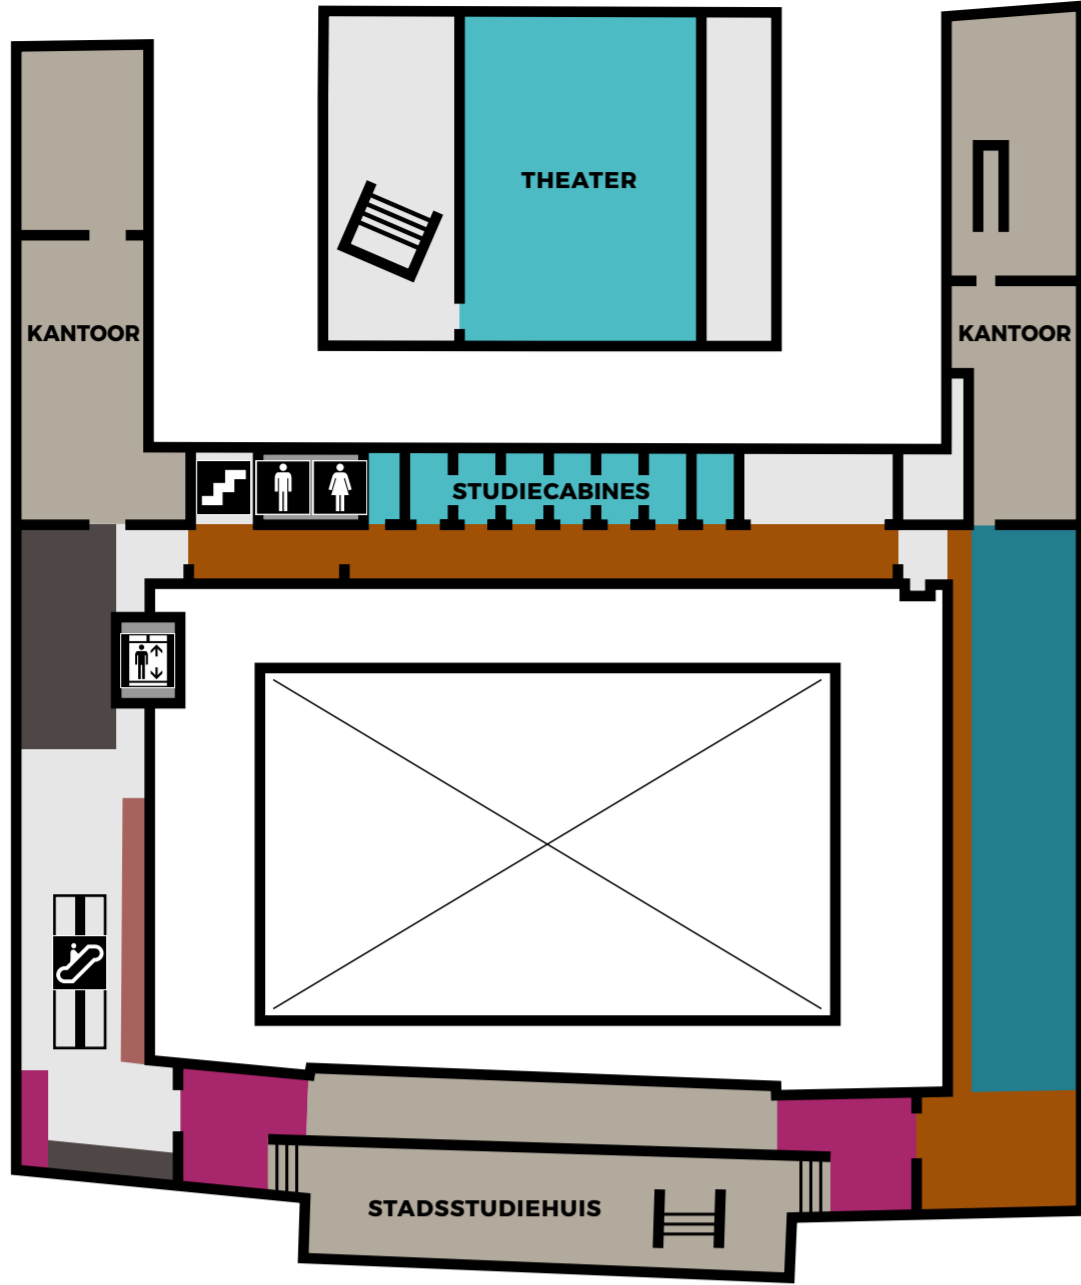

3

2

1

0

Legenda

PER VERDIEPING

3

- Bladmuziek
- Kennis & samenleving
- Young 12+
- Andere talen
- KANTOOR
- STADSSTUDIEHUIS
- STUDIECABINES 3.1 - 3.8
- TOILETTEN

2

- Kijken & luisteren
- Literatuur & cultuur
- Spannend & actief
- COLLEGEZAAL
- FILMZAAL
- KANTOOR
- KLANTENSERVICE
- NODA Eetbar & Deli
- PODIUM
- POSTZALEN
- RESERVERINGEN
- STUDIEKAMERS 2.1 - 2.3
- THEATER
- TOILETTEN

1

- Liefde & leven
- Kids 0-8 jaar
- Kids 8-12 jaar
- ATELIER
- VOORLEESKAMER
- TOILETTEN

0

- Kranten en tijdschriften
- Eten & drinken
- Reizen
- DIRECTIEKAMER
- INLEVEREN
- GROTE HAL
- LABORATORIUM
- MENEER POTTER Stadscafé
- TOILETTEN
- TRIBUNE
- UITGANG