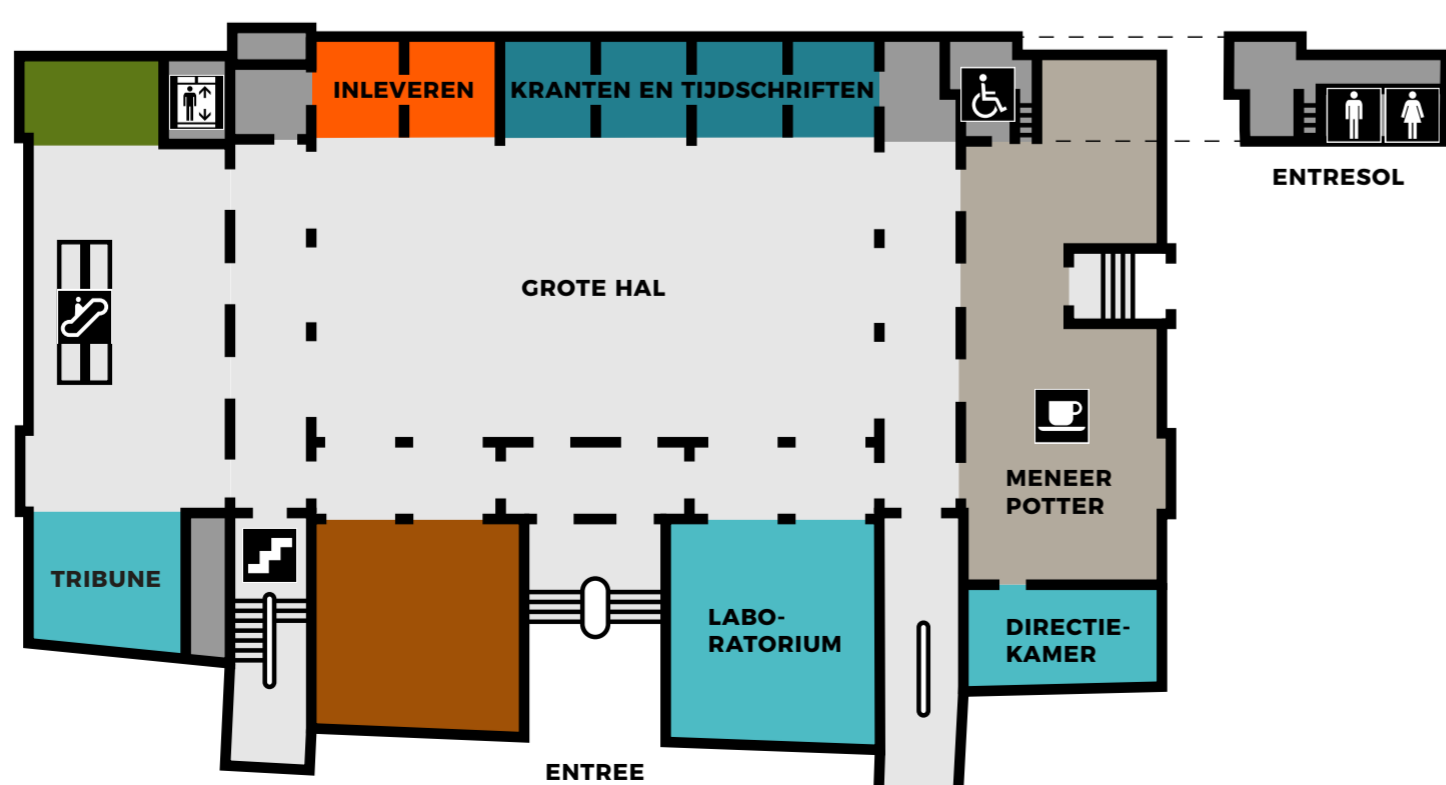

FACILITEITEN

FACILITEIT	ETAGE
ATELIER	1
COLLEGEZAAL	2
DIRECTIEKAMER	0
FILMZAAL	2
GROTE HAL	0
INLEVEREN	0
KANTOREN	2, 3
KLANTENSERVICE	2
LABORATORIUM	0
MENEER POTTER Stadscafé	0
NODA Eetbar & Deli	2
PODIUM	2
POSTZALEN	2
RESERVERINGEN	2
STADSSTUDIEHUIS	3
STUDIEKAMERS 2.1 - 2.3	2
STUDIECABINES 3.1 - 3.8	3
TOILETTEN	0, 1, 2, 3
TRIBUNE	0
THEATER	2
UITGANG	0
VOORLEESKAMER	1

3

2

1

0

Legenda

PER VERDIEPING

- 3**
- Bladmuziek
 - Kennis & samenleving
 - Young 12+
 - Andere talen
 - KANTOOR
 - STADSSTUDIEHUIS
 - STUDIECABINES 3.1 - 3.8
 - TOILETTEN

- 2**
- Kijken & luisteren
 - Literatuur & cultuur
 - Spannend & actief
 - COLLEGEZAAL
 - FILMZAAL
 - KANTOOR
 - KLANTENSERVICE
 - NODA Eetbar & Deli
 - PODIUM
 - POSTZALEN
 - RESERVERINGEN
 - STUDIEKAMERS 2.1 - 2.3
 - THEATER
 - TOILETTEN

- 1**
- Liefde & leven
 - Kids 0-8 jaar
 - Kids 8-12 jaar
 - ATELIER
 - VOORLEESKAMER
 - TOILETTEN

- 0**
- Kranten en tijdschriften
 - Eten & drinken
 - Reizen
 - DIRECTIEKAMER
 - INLEVEREN
 - GROTE HAL
 - LABORATORIUM
 - MENEER POTTER Stadscafé
 - TOILETTEN
 - TRIBUNE
 - UITGANG