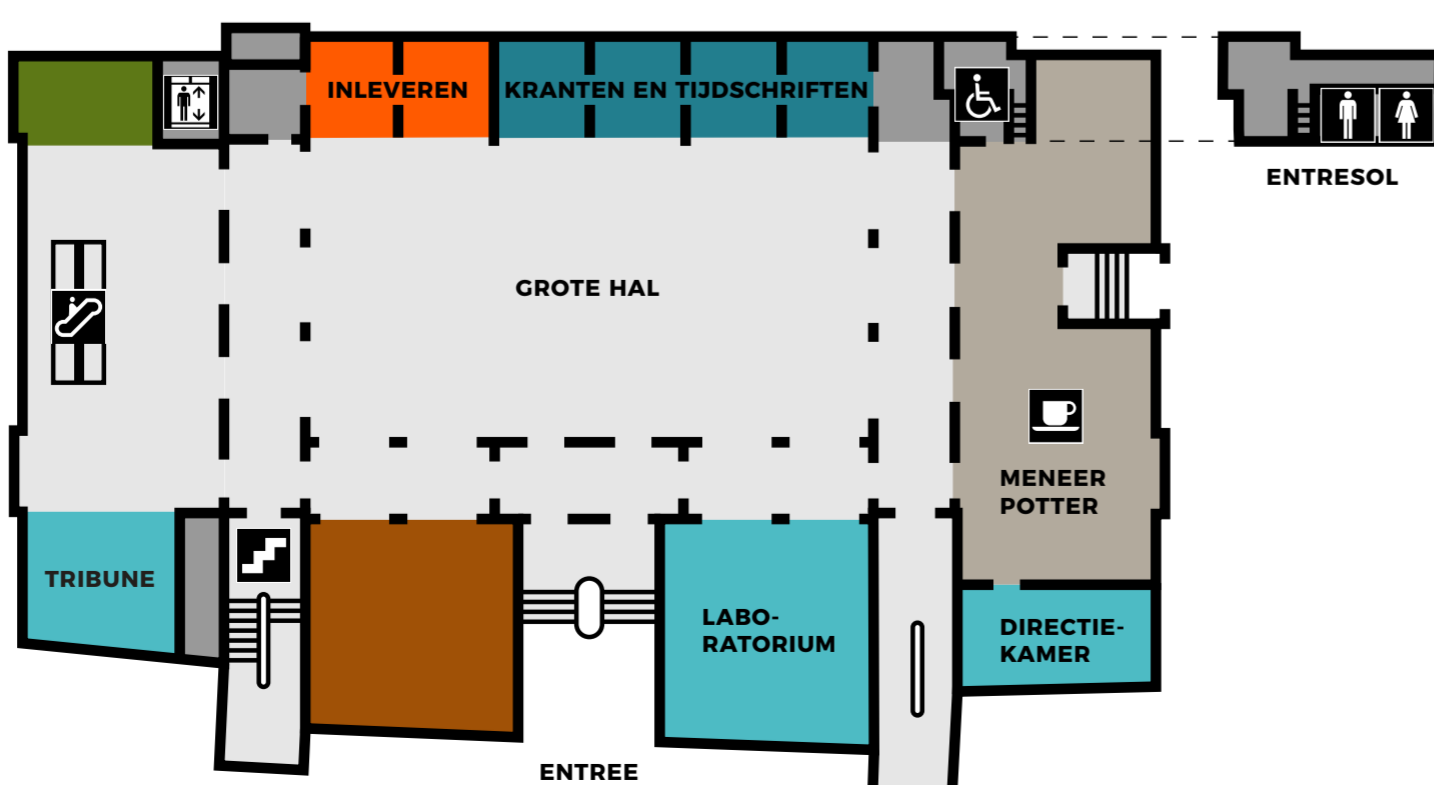

FACILITEITEN

FACILITEIT	ETAGE
ATELIER	1
COLLEGEZAAL	2
DIRECTIEKAMER	0
FILMZAAL	2
GROTE HAL	0
INLEVEREN	0
KANTOREN	2, 3
KLANTENSERVICE	2
LABORATORIUM	0
MENEER POTTER Stadscafé	0
NODA Eetbar & Deli	2
PODIUM	2
POSTZALEN	2
RESERVERINGEN	2
STADSSTUDIEHUIS	3
STUDIEKAMERS 2.1 - 2.3	2
STUDIECABINES 3.1 - 3.8	3
TOILETTEN	0, 1, 2, 3
TRIBUNE	0
THEATER	2
UITGANG	0
VOORLEESKAMER	1

3

2

1

0

Legenda

PER VERDIEPING

3

- Bladmuziek
- Kennis & samenleving
- Young 12+
- Andere talen
- KANTOOR
- STADSSTUDIEHUIS
- STUDIECABINES 3.1 - 3.8
- TOILETTEN

2

- Kijken & luisteren
- Literatuur & cultuur
- Spannend & actief
- COLLEGEZAAL
- FILMZAAL
- KANTOOR
- KLANTENSERVICE
- NODA Eetbar & Deli
- PODIUM
- POSTZALEN
- RESERVERINGEN
- STUDIEKAMERS 2.1 - 2.3
- THEATER
- TOILETTEN

1

- Liefde & leven
- Kids 0-8 jaar
- Kids 8-12 jaar
- ATELIER
- VOORLEESKAMER
- TOILETTEN

0

- Kranten en tijdschriften
- Eten & drinken
- Reizen
- DIRECTIEKAMER
- INLEVEREN
- GROTE HAL
- LABORATORIUM
- MENEER POTTER Stadscafé
- TOILETTEN
- TRIBUNE
- UITGANG