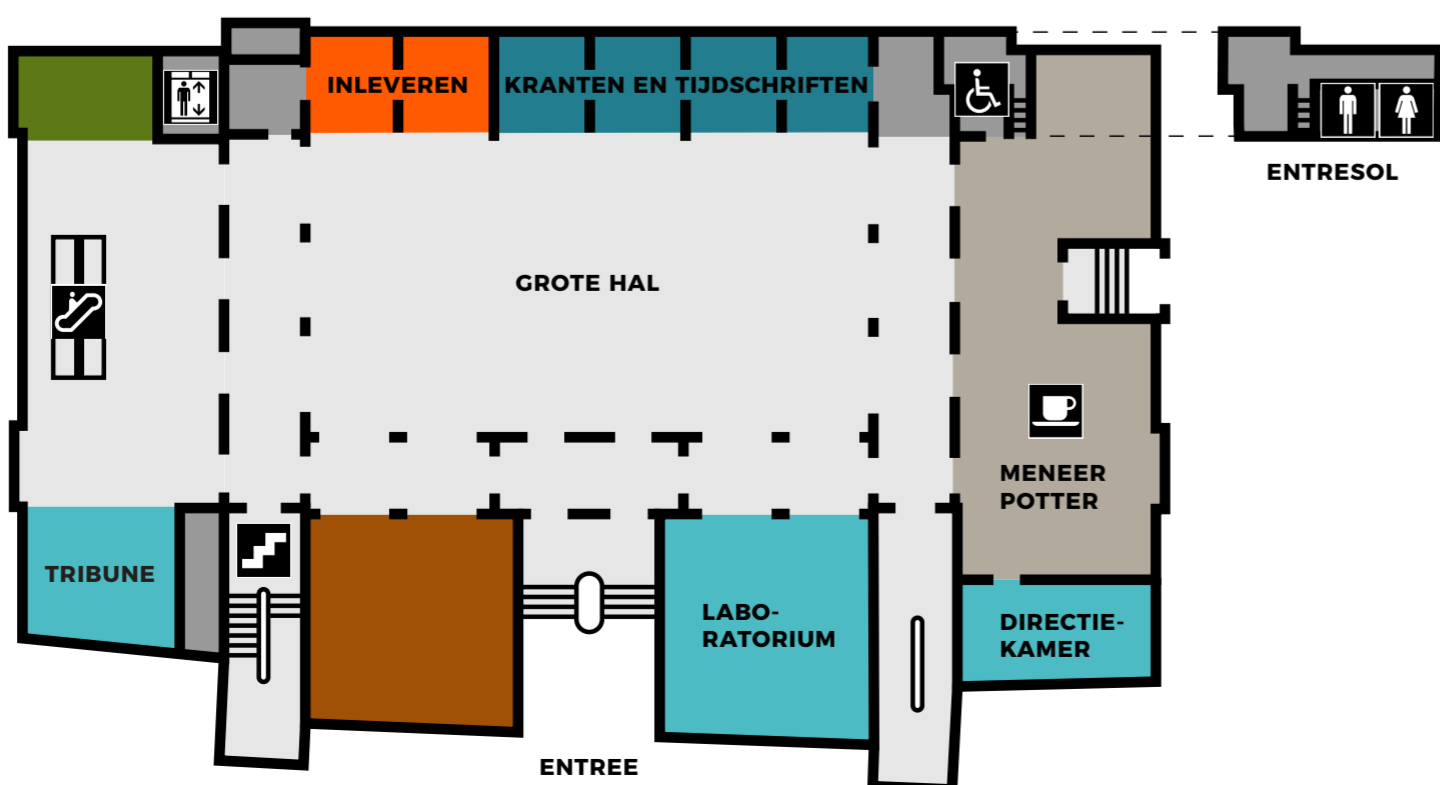

3

2

1

0

Legenda

PER VERDIEPING

3

- Bladmuziek
- Kennis & samenleving
- Young 12+
- Andere talen
- KANTOOR
- STADSSTUDIEHUIS
- STUDIECABINES 3.1 - 3.8
- TOILETTEN

2

- Kijken & luisteren
- Literatuur & cultuur
- Spannend & actief
- COLLEGEZAAL
- FILMZAAL
- KANTOOR
- KLANTENSERVICE
- NODA Eetbar & Deli
- PODIUM
- POSTZALEN
- RESERVERINGEN
- STUDIEKAMERS 2.1 - 2.3
- THEATER
- TOILETTEN

1

- Liefde & leven
- Kids 0-8 jaar
- Kids 8-12 jaar
- ATELIER
- VOORLEESKAMER
- TOILETTEN

0

- Kranten en tijdschriften
- Eten & drinken
- Reizen
- DIRECTIEKAMER
- INLEVEREN
- GROTE HAL
- LABORATORIUM
- MENEER POTTER Stadscafé
- TOILETTEN
- TRIBUNE
- UITGANG