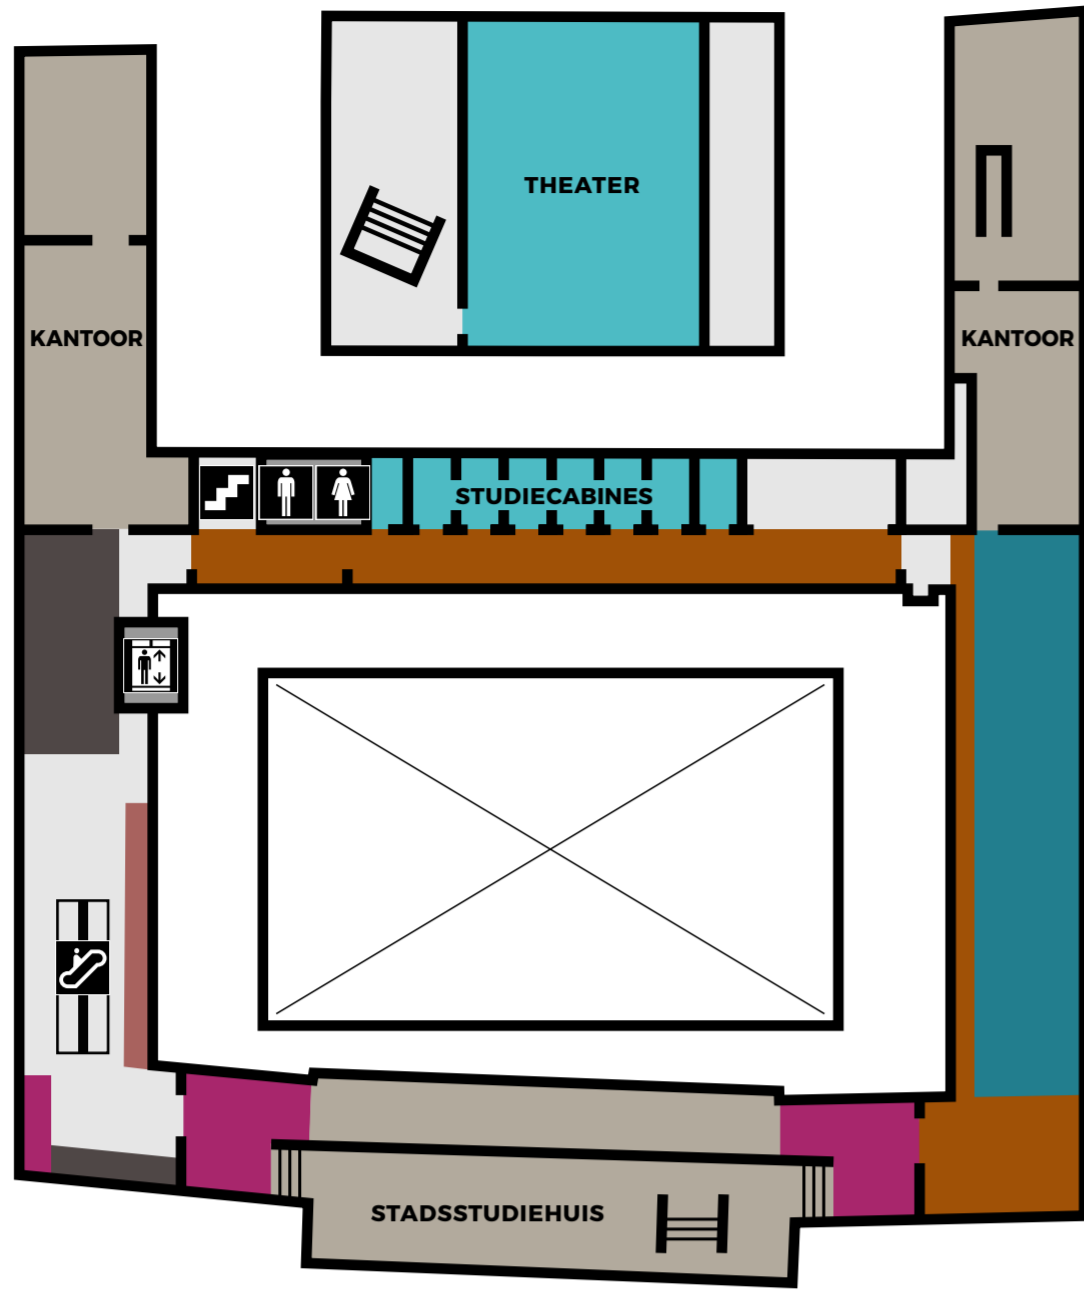

3

2

1

0

Legenda

PER VERDIEPING

3

- Bladmuziek
- Kennis & samenleving
- Young 12+
- Andere talen
- KANTOOR
- STADSSTUDIEHUIS
- STUDIECABINES 3.1 - 3.8
- TOILETTEN

2

- Kijken & luisteren
- Literatuur & cultuur
- Spannend & actief
- COLLEGEZAAL
- FILMZAAL
- KANTOOR
- KLANTENSERVICE
- NODA Eetbar & Deli
- PODIUM
- POSTZALEN
- RESERVERINGEN
- STUDIEKAMERS 2.1 - 2.3
- THEATER
- TOILETTEN

1

- Liefde & leven
- Kids 0-8 jaar
- Kids 8-12 jaar
- ATELIER
- VOORLEESKAMER
- TOILETTEN

0

- Kranten en tijdschriften
- Eten & drinken
- Reizen
- DIRECTIEKAMER
- INLEVEREN
- GROTE HAL
- LABORATORIUM
- MENEER POTTER Stadscafé
- TOILETTEN
- TRIBUNE
- UITGANG

CATEGORIE

CATEGORIE	ETAGE
Andere talen	3
Bladmuziek	3
Eten & drinken	0
Kennis & samenleving	3
Kids 0-8 jaar	1
Kids 8-12 jaar	1
Kijken & luisteren	2
Reizen	0
Liefde & leven	1
Literatuur & cultuur	2
Spannend & actief	2
Young 12+	3

FACILITEITEN

FACILITEIT	ETAGE
ATELIER	1
COLLEGEZAAL	2
DIRECTIEKAMER	0
FILMZAAL	2
GROTE HAL	0
INLEVEREN	0
KANTOREN	2, 3
KLANTENSERVICE	2
LABORATORIUM	0
MENEER POTTER Stadscafé	0
NODA Eetbar & Deli	2
PODIUM	2
POSTZALEN	2
RESERVERINGEN	2
STADSSTUDIEHUIS	3
STUDIEKAMERS 2.1 - 2.3	2
STUDIECABINES 3.1 - 3.8	3
TOILETTEN	0, 1, 2, 3
TRIBUNE	0
THEATER	2
UITGANG	0
VOORLEESKAMER	1