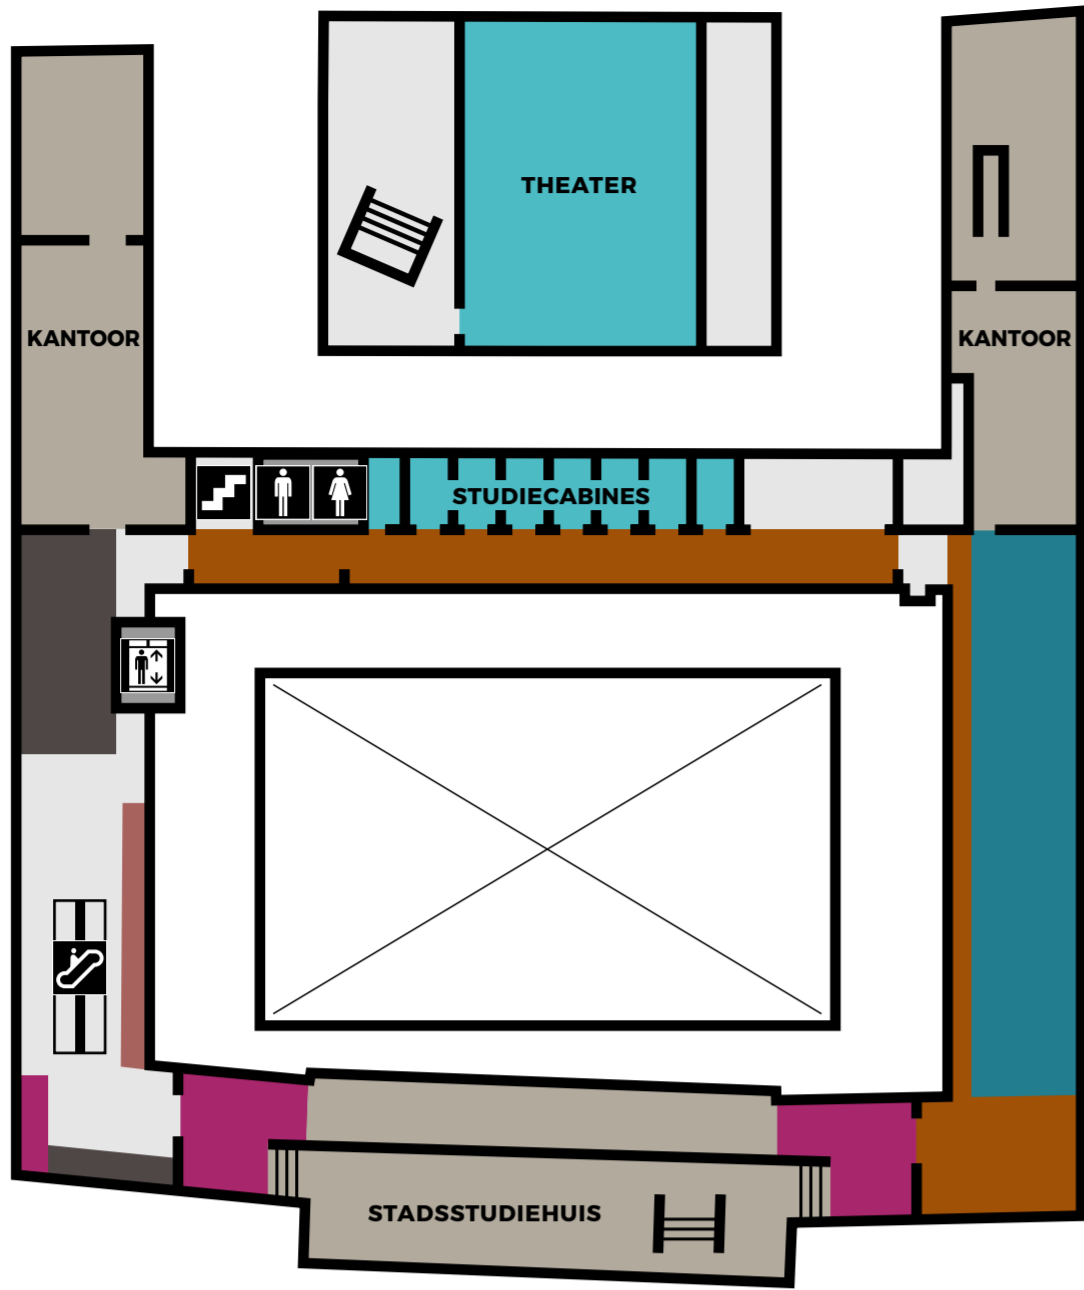

3

2

1

0

Legenda

PER VERDIEPING

3

- Bladmuziek
- Kennis & samenleving
- Young 12+
- Andere talen
- KANTOOR
- STADSSTUDIEHUIS
- STUDIECABINES 3.1 - 3.8
- TOILETTEN

2

- Kijken & luisteren
- Literatuur & cultuur
- Spannend & actief
- COLLEGEZAAL
- FILMZAAL
- KANTOOR
- KLANTENSERVICE
- NODA Eetbar & Deli
- PODIUM
- POSTZALEN
- RESERVERINGEN
- STUDIEKAMERS 2.1 - 2.3
- THEATER
- TOILETTEN

1

- Liefde & leven
- Kids 0-8 jaar
- Kids 8-12 jaar
- ATELIER
- VOORLEESKAMER
- TOILETTEN

0

- Kranten en tijdschriften
- Eten & drinken
- Reizen
- DIRECTIEKAMER
- INLEVEREN
- GROTE HAL
- LABORATORIUM
- MENEER POTTER Stadscafé
- TOILETTEN
- TRIBUNE
- UITGANG