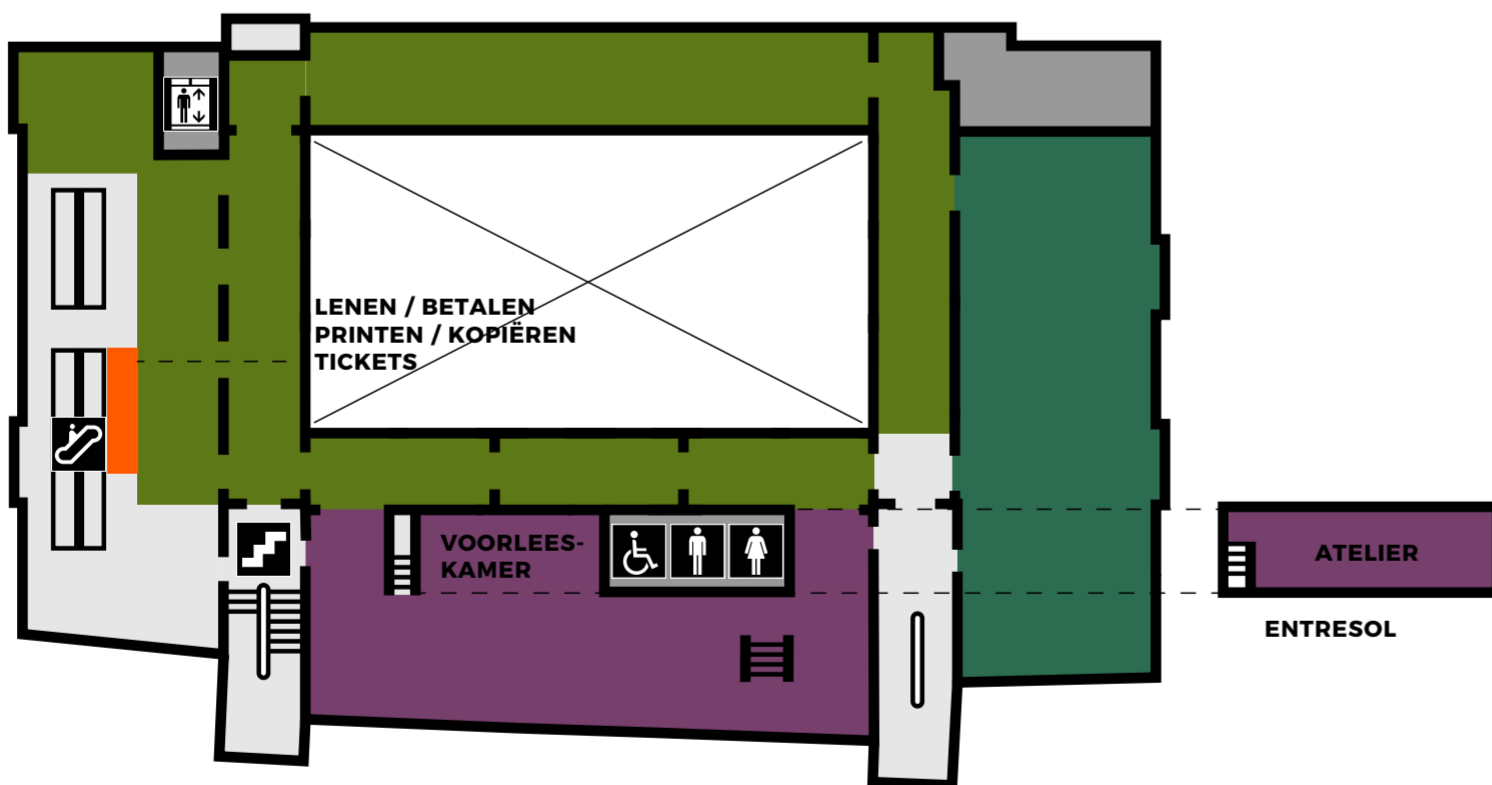

3

2

1

0

Legenda

PER VERDIEPING

3

- Bladmuziek
- Kennis & samenleving
- Young 12+
- Andere talen
- KANTOOR
- STADSSTUDIEHUIS
- STUDIECABINES 3.1 - 3.8
- TOILETTEN

1

- Liefde & leven
- Kids 0-8 jaar
- Kids 8-12 jaar
- ATELIER
- VOORLEESKAMER
- TOILETTEN

0

- Kranten en tijdschriften
- Eten & drinken
- Reizen
- DIRECTIEKAMER
- INLEVEREN
- GROTE HAL
- LABORATORIUM
- MENEER POTTER Stadscafé
- TOILETTEN
- TRIBUNE
- UITGANG