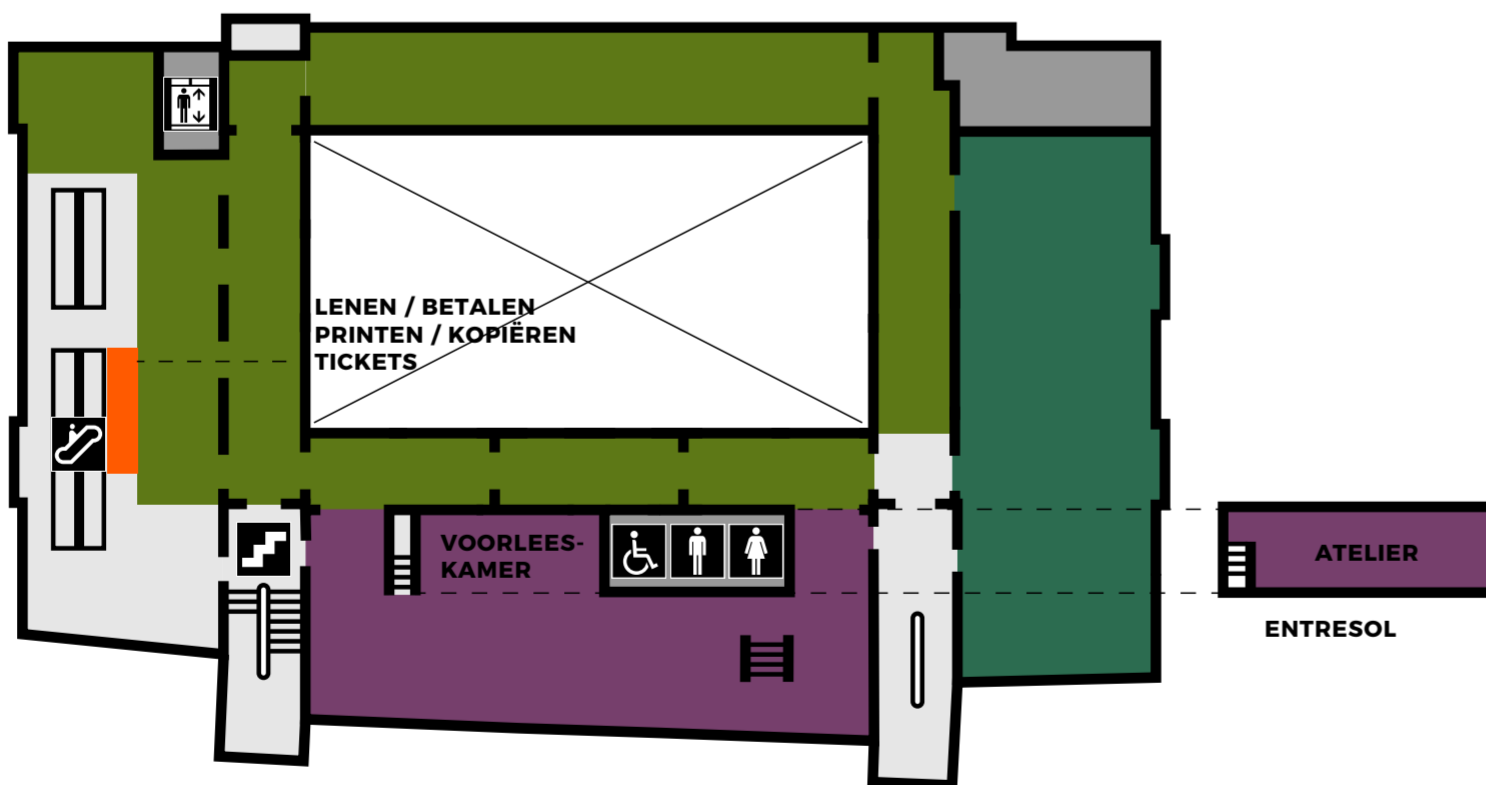

3

2

1

0

Legenda

PER VERDIEPING

3

- Bladmuziek
- Kennis & samenleving
- Young 12+
- Andere talen
- KANTOOR
- STADSSTUDIEHUIS
- STUDIECABINES 3.1 - 3.8
- TOILETTEN

2

- Kijken & luisteren
- Literatuur & cultuur
- Spannend & actief
- COLLEGEZAAL
- FILMZAAL
- KANTOOR
- KLANTENSERVICE
- NODA Eetbar & Deli
- PODIUM
- POSTZALEN
- RESERVERINGEN
- STUDIEKAMERS 2.1 - 2.3
- THEATER
- TOILETTEN

1

- Liefde & leven
- Kids 0-8 jaar
- Kids 8-12 jaar
- ATELIER
- VOORLEESKAMER
- TOILETTEN

0

- Kranten en tijdschriften
- Eten & drinken
- Reizen
- DIRECTIEKAMER
- INLEVEREN
- GROTE HAL
- LABORATORIUM
- MENEER POTTER Stadscafé
- TOILETTEN
- TRIBUNE
- UITGANG

CATEGORIE

CATEGORIE	ETAGE
Andere talen	3
Bladmuziek	3
Eten & drinken	0
Kennis & samenleving	3
Kids 0-8 jaar	1
Kids 8-12 jaar	1
Kijken & luisteren	2
Reizen	0
Liefde & leven	1
Literatuur & cultuur	2
Spannend & actief	2
Young 12+	3

FACILITEITEN

FACILITEIT	ETAGE
ATELIER	1
COLLEGEZAAL	2
DIRECTIEKAMER	0
FILMZAAL	2
GROTE HAL	0
INLEVEREN	0
KANTOREN	2, 3
KLANTENSERVICE	2
LABORATORIUM	0
MENEER POTTER Stadscafé	0
NODA Eetbar & Deli	2
PODIUM	2
POSTZALEN	2
RESERVERINGEN	2
STADSSTUDIEHUIS	3
STUDIEKAMERS 2.1 - 2.3	2
STUDIECABINES 3.1 - 3.8	3
TOILETTEN	0, 1, 2, 3
TRIBUNE	0
THEATER	2
UITGANG	0
VOORLEESKAMER	1