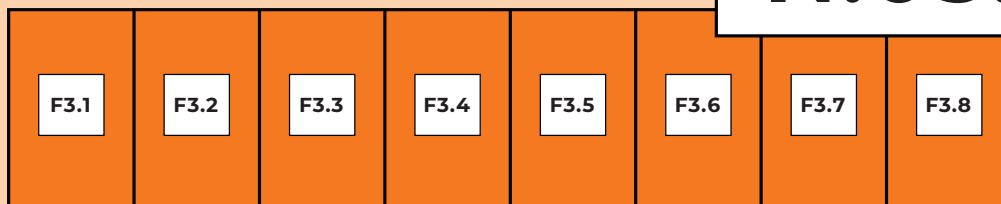

# Werkplek- nummering Neude 3<sup>e</sup> verdieping

## Studiecabines

**N.03.**